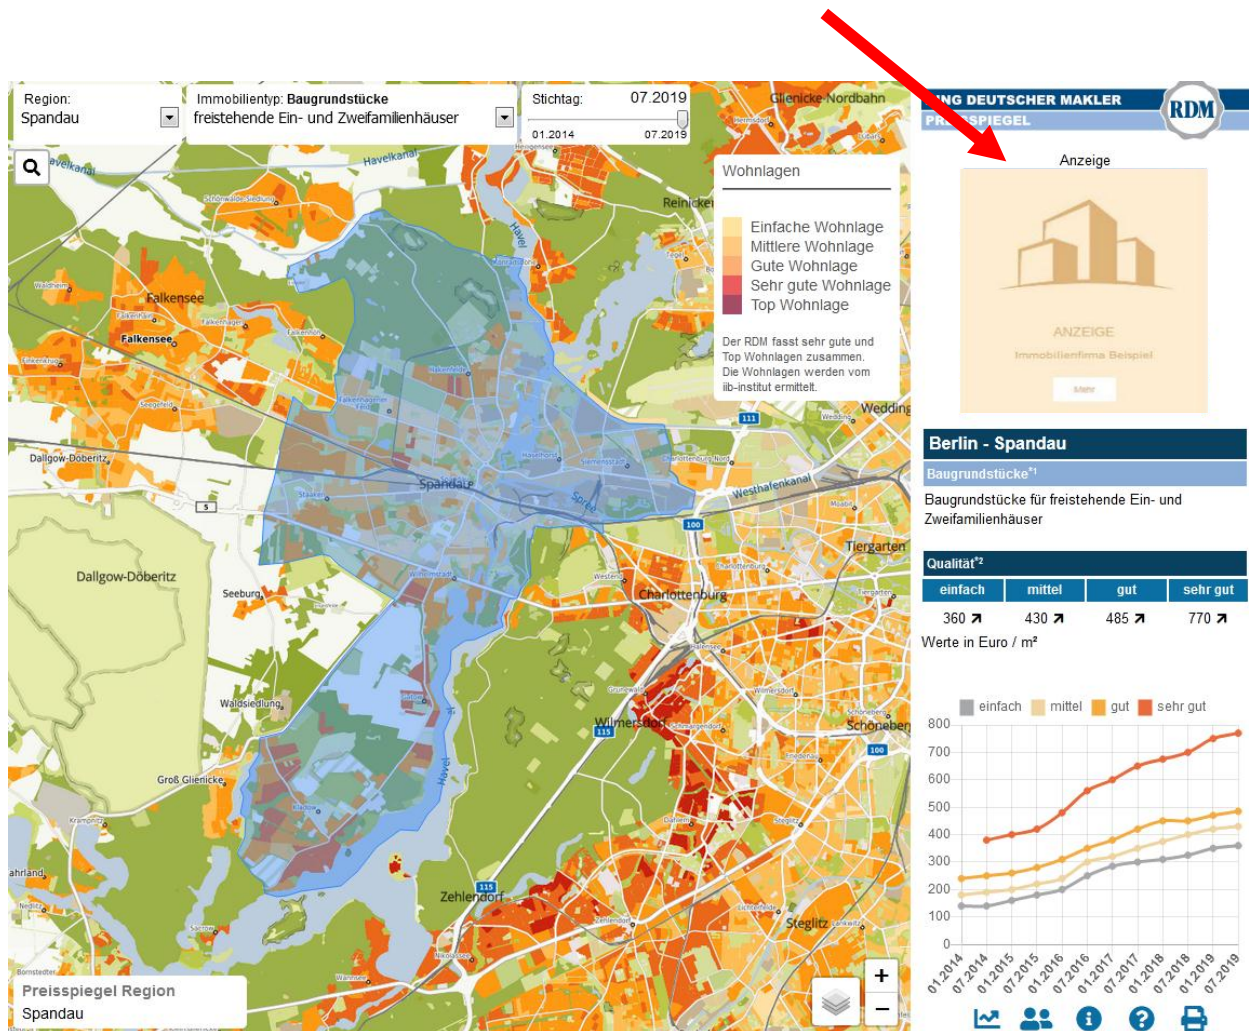

Hinweise zur Anzeigenbuchung

Bitte beachten Sie nachfolgende Hinweise für Ihre Anzeigenbuchung auf der Internetseite des RDM Immobilienpreisspiegels „www.immobiliengpreise-berlin.de“.

Anzeigenauswahl:

Bitte nutzen Sie beiliegendes Formular, um die gewünschte Anzeige zu buchen. Geben Sie hierzu die gewünschte Platzierung an.

Beispiel:

Berlin - Bezirk „Spandau“ → Ihre Anzeige erscheint im gewählten Bezirk oben rechts

Anzeigenformate und -preise:

Regionen in Berlin und Speckgürtel Berlin (z.B.: Spandau, Steglitz, Schöneiche, Falkensee):
225 px x 225 px (Breite x Höhe) 400,00 € netto für externe Firmen je Bezirk und Region
225 px x 225 px (Breite x Höhe) 200,00 € netto nur für RDM-Mitglieder je Bezirk und Region

Rubriken "Berlin Speckgürtel-Übersicht, Potsdam-Übersicht, Frankfurt /Oder-Übersicht, Cottbus-Übersicht":

225 px x 225 px (Breite x Höhe) 500,00 € netto für externe Firmen je Übersicht
225 px x 225 px (Breite x Höhe) 300,00 € netto nur für RDM-Mitglieder je Übersicht